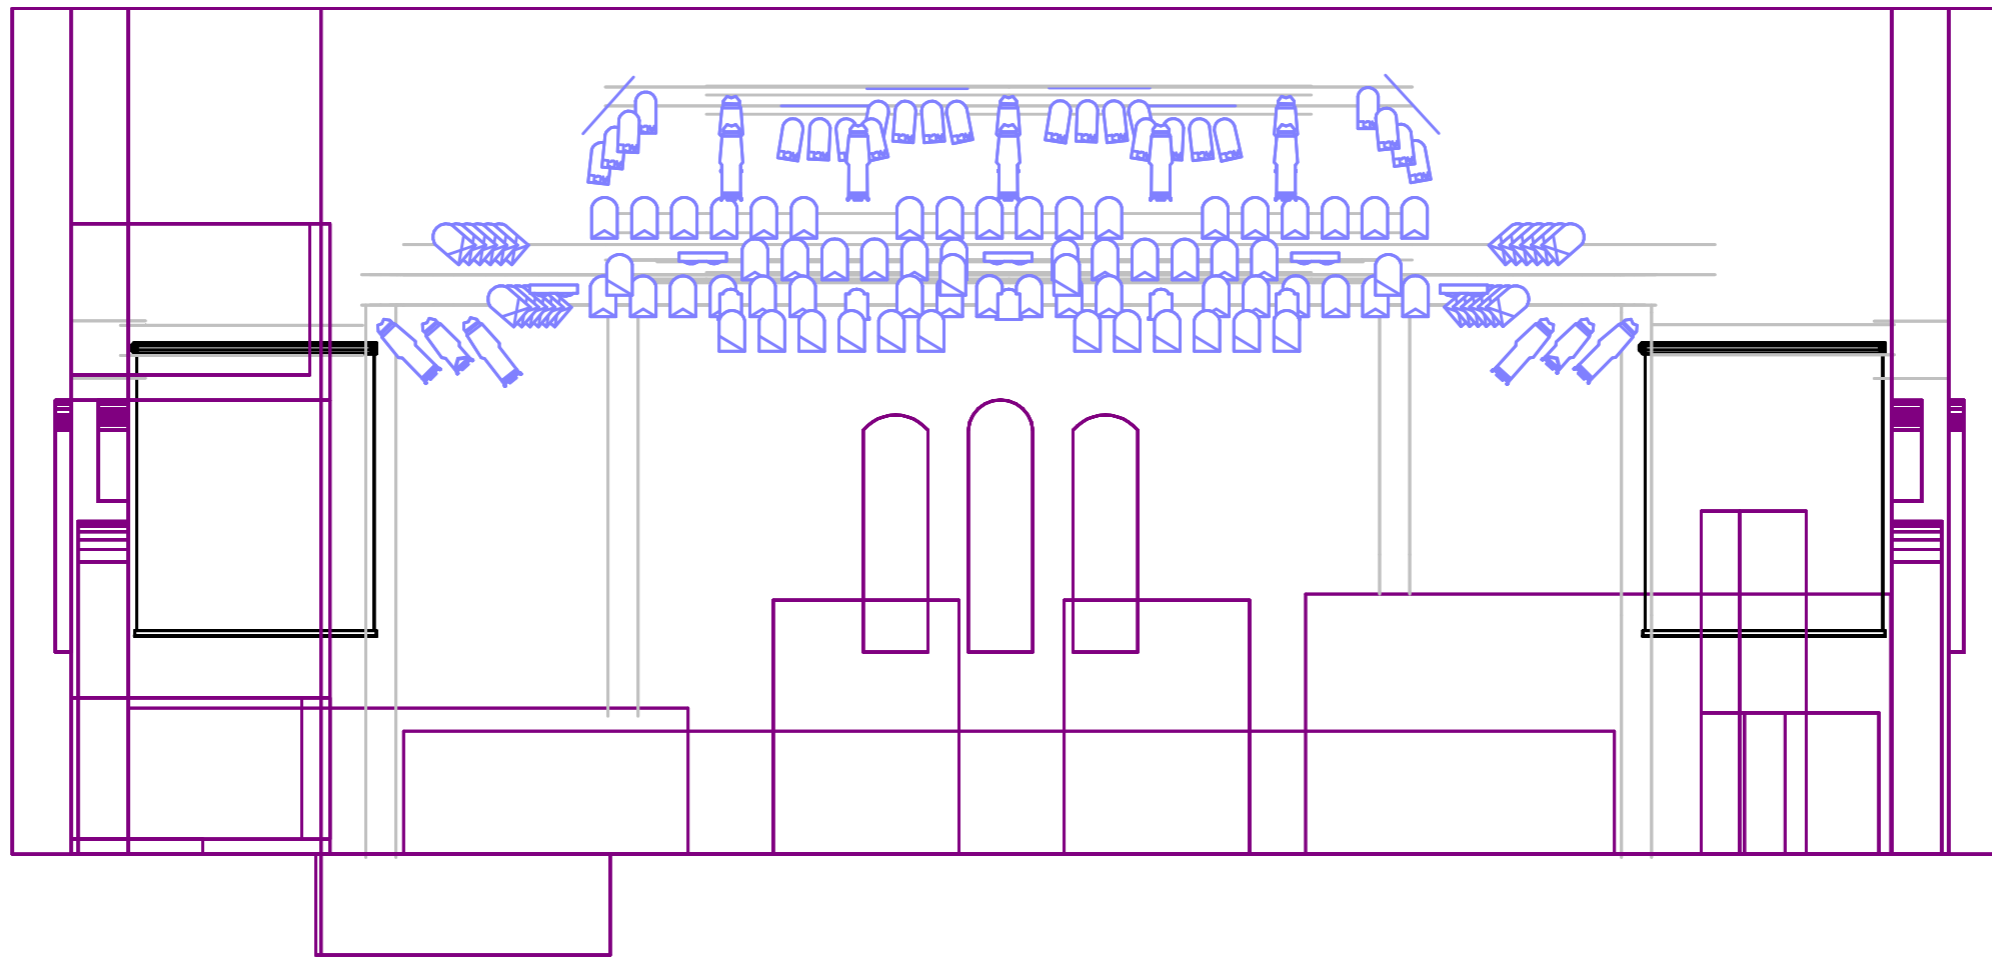

-  Par64 CP 60
-  Par64 CP 61
-  Par64 CP 62
-  ETC S4 Zoom 15-30°
-  ETC S4 Zoom 25-50°
-  CCT Fresnell
-  ACL
-  Blinder 2,6 kW
-  Atomic 3000
-  Robe Wash
-  Robe Spot 250AT

-  Par64 CP 60
-  Par64 CP 61
-  Par64 CP 62
-  ETC S4 Zoom 15-30°
-  ETC S4 Zoom 25-50°
-  CCT Fresnell
-  ACL
-  Blinder 2,6 kW

- Atomic 3000
- Robe Wash
- Robe Spot 250AT

B.21 B.281 B.41 B.61 B.301 B.81

B.1 B.201 B.221 B.455 B.241 B.261 B.101
B.451 B.121 B.141 B.459 B.161

B.321 B.341 B.361 B.381

- 1 - Lee 120
- 2 - Lee 139
- 3 - Lee 158
- 4 - Lee 201
- 5 - Lee 106
- 6 - Lee 180