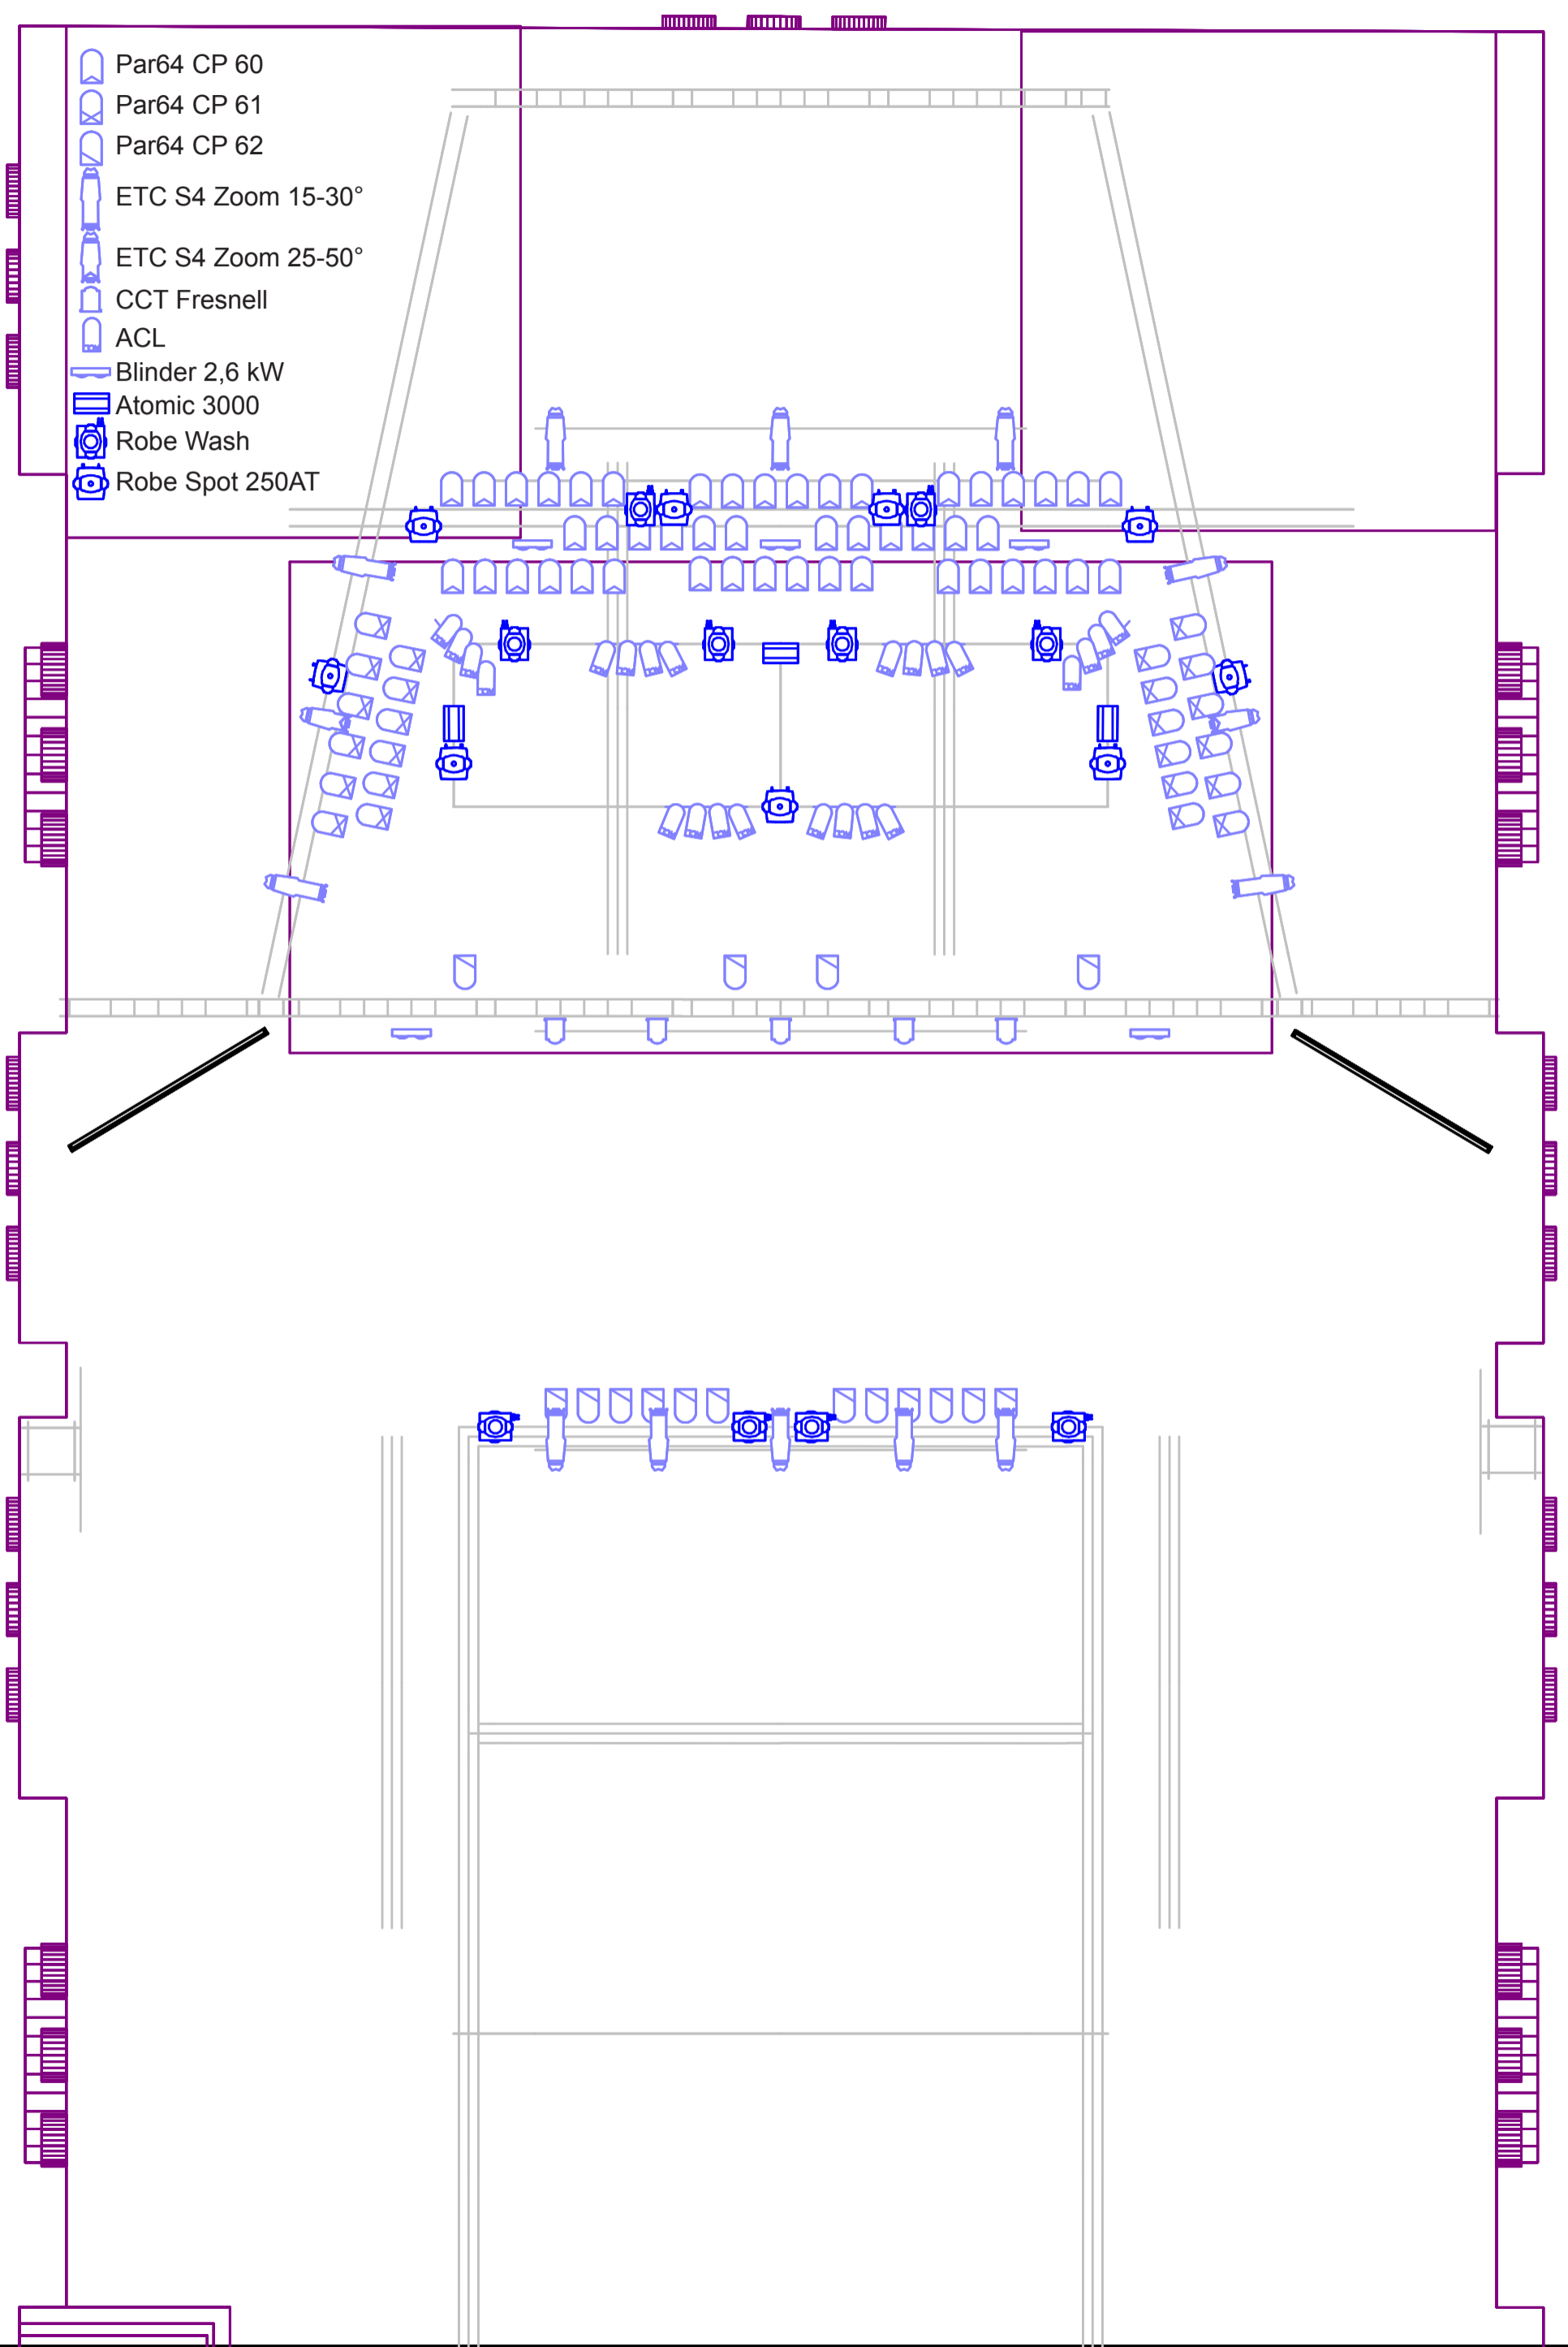

-  Par64 CP 60
-  Par64 CP 61
-  Par64 CP 62
-  ETC S4 Zoom 15-30°
-  ETC S4 Zoom 25-50°
-  CCT Fresnell
-  ACL
-  Blinder 2,6 kW
-  Atomic 3000
-  Robe Wash
-  Robe Spot 250AT

-  Par64 CP 60
-  Par64 CP 61
-  Par64 CP 62
-  ETC S4 Zoom 15-30°
-  ETC S4 Zoom 25-50°
-  CCT Fresnell
-  ACL
-  Blinder 2,6 kW

- Atomic 3000
- Robe Wash
- Robe Spot 250AT

B.21 B.281 B.41 B.61 B.301 B.81

B.1 B.201 B.221 B.455 B.241 B.261 B.101
B.451 B.121 B.141 B.459 B.161

B.321 B.341 B.361 B.381

- 1 - Lee 120
- 2 - Lee 139
- 3 - Lee 158
- 4 - Lee 201
- 5 - Lee 106
- 6 - Lee 180