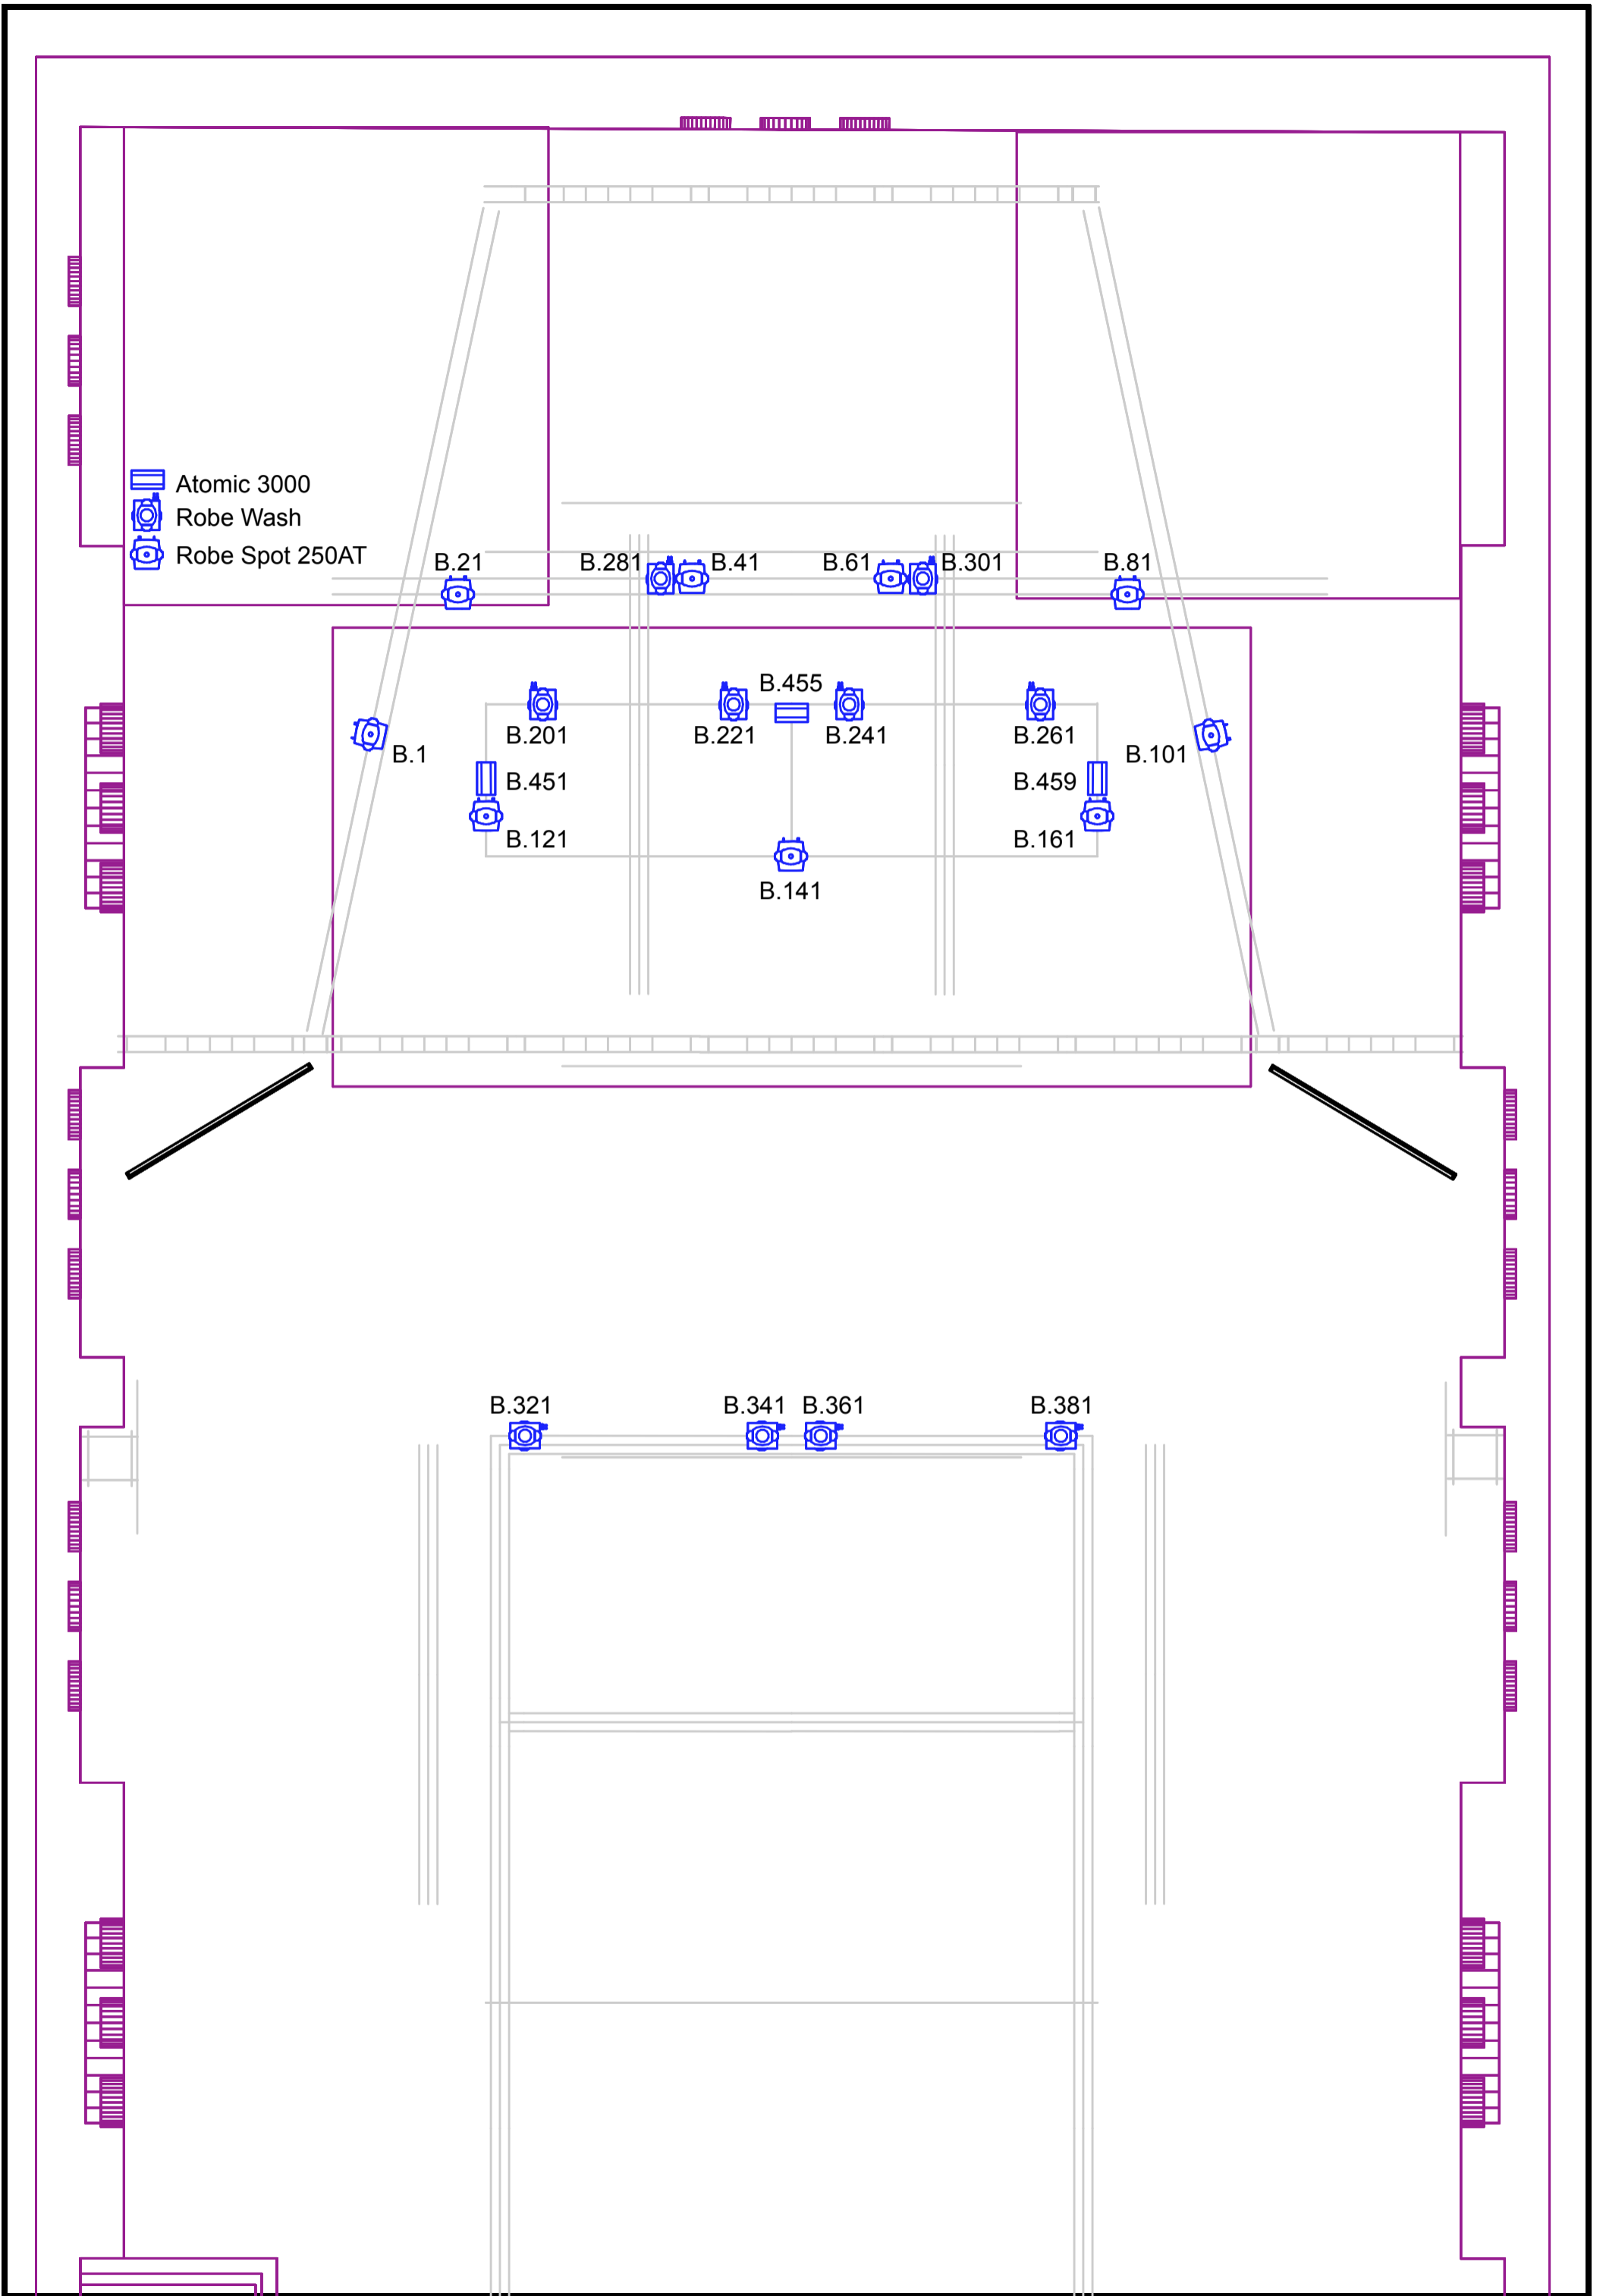

-  Par64 CP 60
-  Par64 CP 61
-  Par64 CP 62
-  ETC S4 Zoom 15-30°
-  ETC S4 Zoom 25-50°
-  CCT Fresnell
-  ACL
-  Blinder 2,6 kW
-  Atomic 3000
-  Robe Wash
-  Robe Spot 250AT

-  Par64 CP 60
-  Par64 CP 61
-  Par64 CP 62
-  ETC S4 Zoom 15-30°
-  ETC S4 Zoom 25-50°
-  CCT Fresnell
-  ACL
-  Blinder 2,6 kW

- Atomic 3000
- Robe Wash
- Robe Spot 250AT

B.21 B.281 B.41 B.61 B.301 B.81

B.1 B.201 B.221 B.455 B.241 B.261 B.101
B.451 B.121 B.141 B.459 B.161

B.321 B.341 B.361 B.381

- 1 - Lee 120
- 2 - Lee 139
- 3 - Lee 158
- 4 - Lee 201
- 5 - Lee 106
- 6 - Lee 180