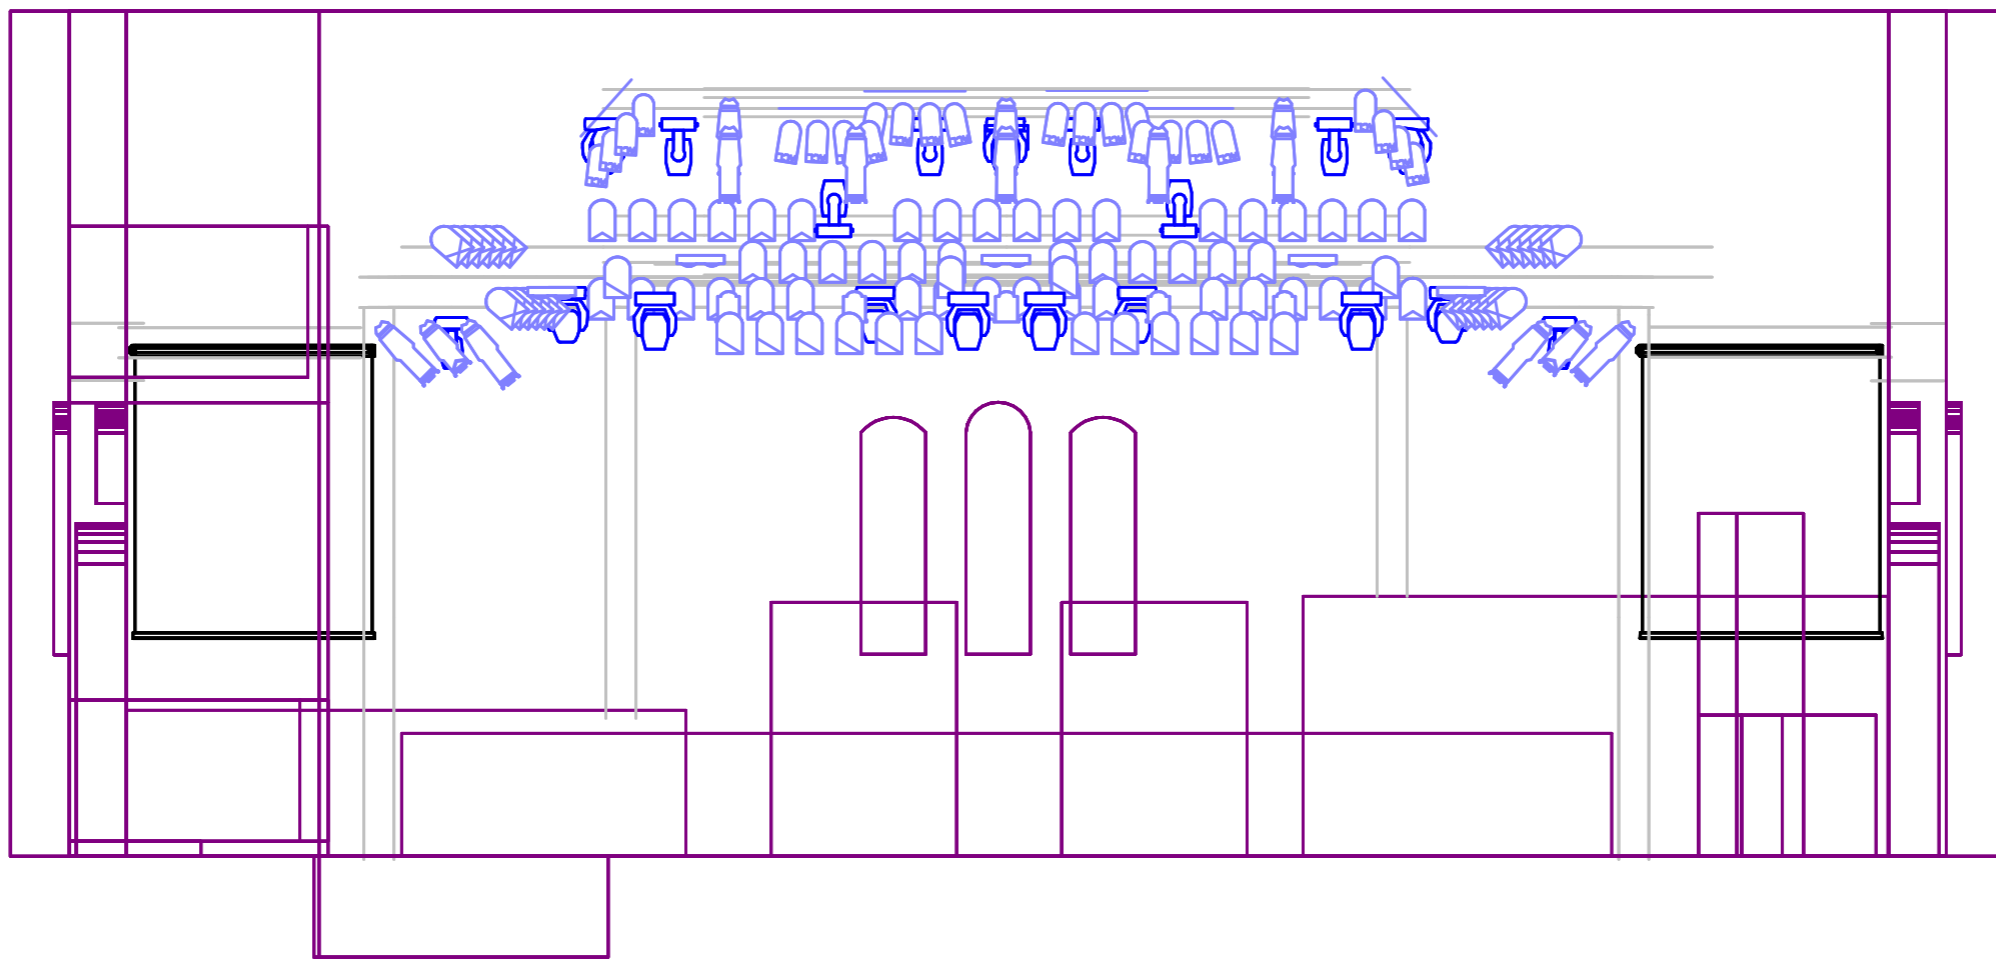

-  Par64 CP 60
-  Par64 CP 61
-  Par64 CP 62
-  ETC S4 Zoom 15-30°
-  ETC S4 Zoom 25-50°
-  CCT Fresnell
-  ACL
-  Blinder 2,6 kW
-  Atomic 3000
-  Robe Wash
-  Robe Spot 250AT

-  Par64 CP 60
-  Par64 CP 61
-  Par64 CP 62
-  ETC S4 Zoom 15-30°
-  ETC S4 Zoom 25-50°
-  CCT Fresnell
-  ACL
-  Blinder 2,6 kW

- Atomic 3000
- Robe Wash
- Robe Spot 250AT

B.21 B.281 B.41 B.61 B.301 B.81

B.1 B.201 B.221 B.455 B.241 B.261 B.101
B.451 B.121 B.141 B.459 B.161

B.321 B.341 B.361 B.381

- 1 - Lee 120
- 2 - Lee 139
- 3 - Lee 158
- 4 - Lee 201
- 5 - Lee 106
- 6 - Lee 180