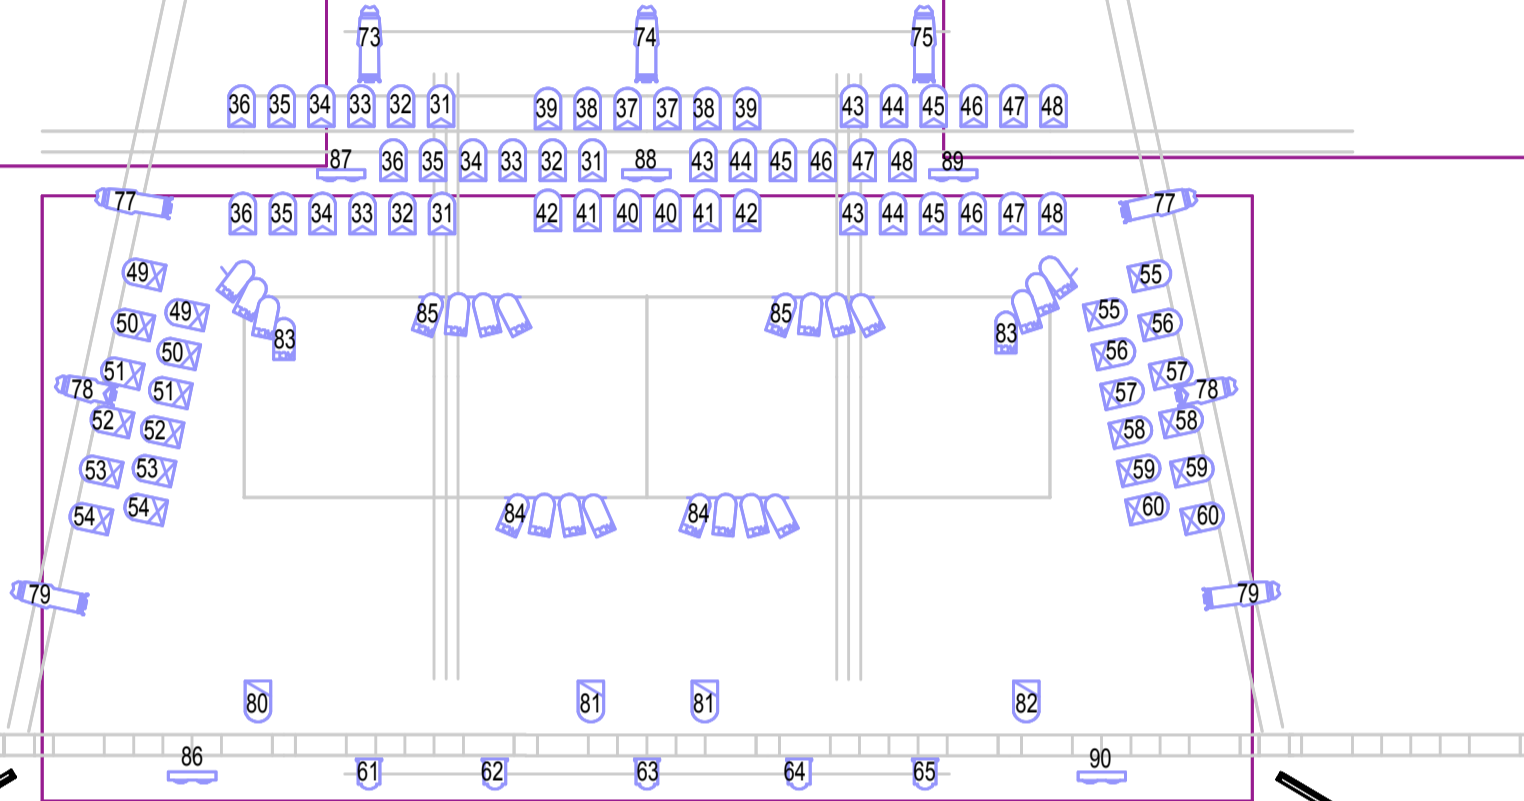

-  Par64 CP 60
-  Par64 CP 61
-  Par64 CP 62
-  ETC S4 Zoom 15-30°
-  ETC S4 Zoom 25-50°
-  CCT Fresnell
-  ACL
-  Blinder 2,6 kW
-  Atomic 3000
-  Robe Wash
-  Robe Spot 250AT

-  Par64 CP 60
-  Par64 CP 61
-  Par64 CP 62
-  ETC S4 Zoom 15-30°
-  ETC S4 Zoom 25-50°
-  CCT Fresnell
-  ACL
-  Blinder 2,6 kW

- Atomic 3000
- Robe Wash
- Robe Spot 250AT

B.21 B.281 B.41 B.61 B.301 B.81

B.1 B.201 B.221 B.455 B.241 B.261 B.101
B.451 B.121 B.141 B.459 B.161

B.321 B.341 B.361 B.381

- 1 - Lee 120
- 2 - Lee 139
- 3 - Lee 158
- 4 - Lee 201
- 5 - Lee 106
- 6 - Lee 180