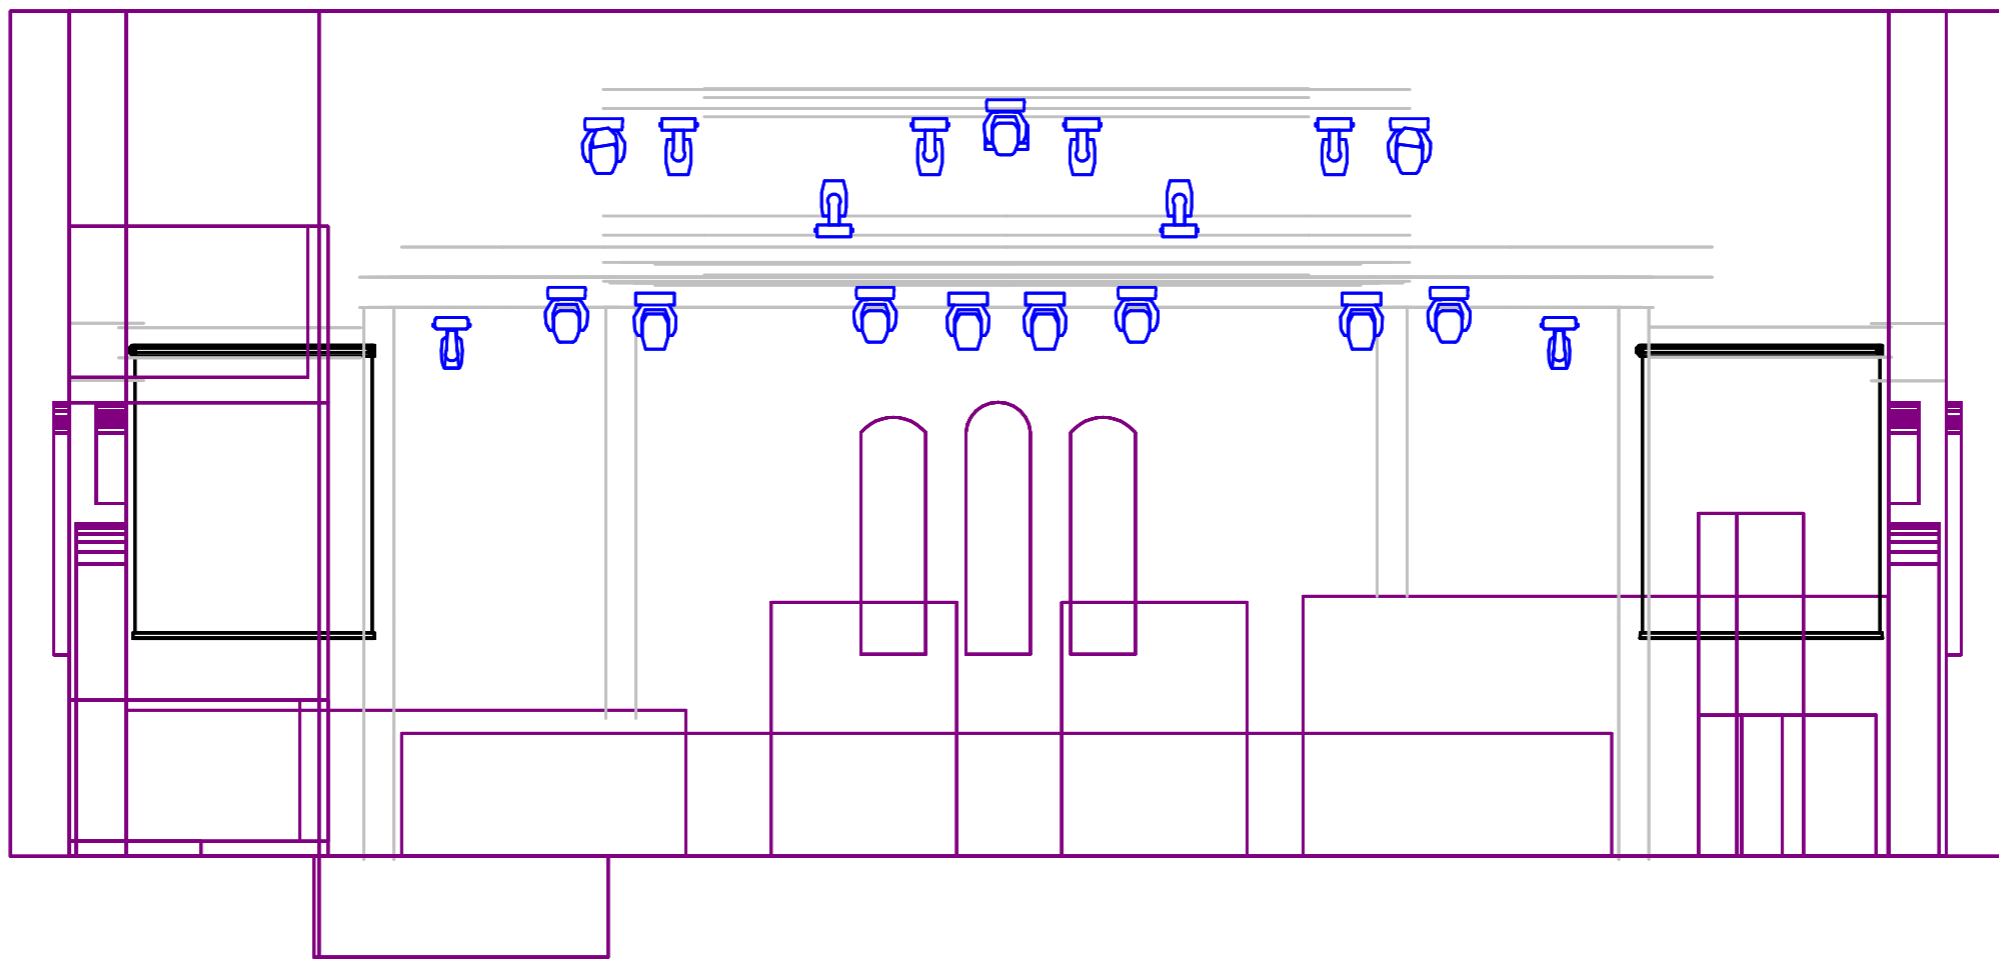

-  Par64 CP 60
-  Par64 CP 61
-  Par64 CP 62
-  ETC S4 Zoom 15-30°
-  ETC S4 Zoom 25-50°
-  CCT Fresnell
-  ACL
-  Blinder 2,6 kW
-  Atomic 3000
-  Robe Wash
-  Robe Spot 250AT

-  Par64 CP 60
-  Par64 CP 61
-  Par64 CP 62
-  ETC S4 Zoom 15-30°
-  ETC S4 Zoom 25-50°
-  CCT Fresnell
-  ACL
-  Blinder 2,6 kW

- Atomic 3000
- Robe Wash
- Robe Spot 250AT

B.21 B.281 B.41 B.61 B.301 B.81

B.1 B.201 B.221 B.455 B.241 B.261 B.101
B.451 B.121 B.141 B.459 B.161

B.321 B.341 B.361 B.381

- 1 - Lee 120
- 2 - Lee 139
- 3 - Lee 158
- 4 - Lee 201
- 5 - Lee 106
- 6 - Lee 180